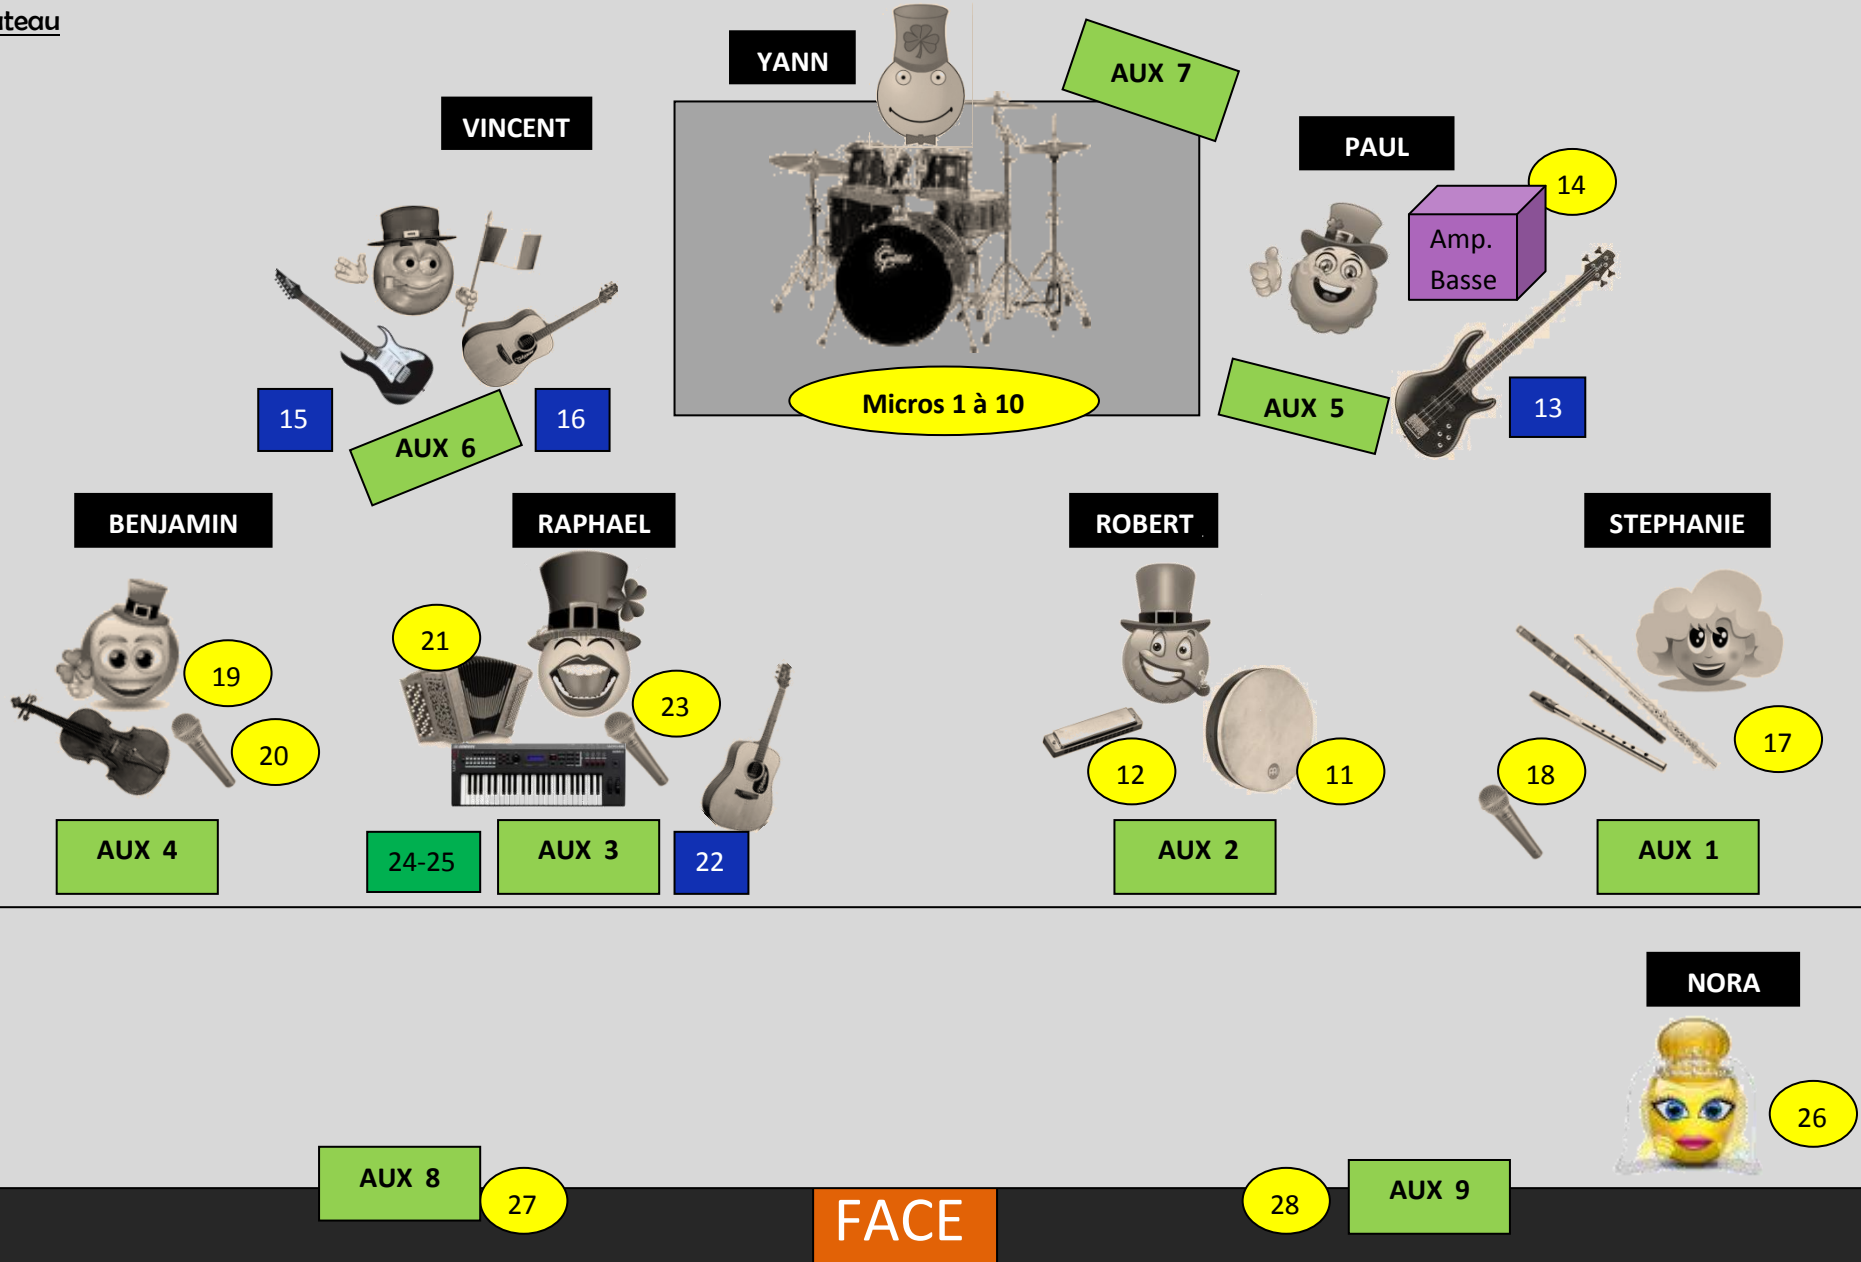

# PLAN DE SCENE TIR NA NŌG - Conte

RIDEAU FOND DE SCENE NOIR

Plateau

## PLAN DE SCENE TIR NA NŌG - Conte

Instrumentistes

Micros

AUX

Retours de scènes

Amp.  
Guit  
Amplis guitare et Basse surélevés de la scène

Boite de DI active mono

Boite de DI active stéréo

La taille de la scène sera d'une largeur de 10m minimum et de 8m de profondeur.