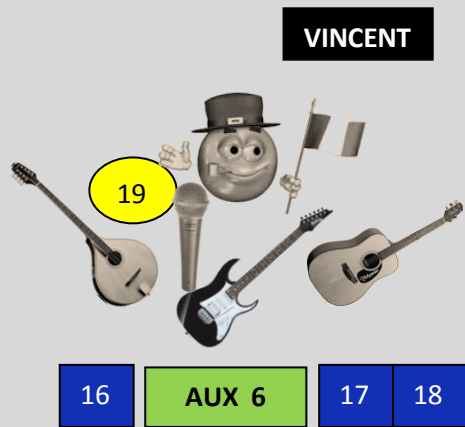

PLAN DE SCENE TIR NA NŌG- Concert

RIDEAU FOND DE SCENE NOIR

Plateau

BENJAMIN

RAPHAEL

ROBERT

STEPHANIE

27

FACE

28

PLAN DE SCENE TIR NA NŌG- Concert

Instrumentistes

Micros

AUX

Retours de scènes

Amp.
Guit

Amplis guitare et Basse surélevés de la scène

Boite de DI active mono

Boite de DI active stéréo

La taille de la scène sera d'une largeur de 10m minimum et de 8m de profondeur.