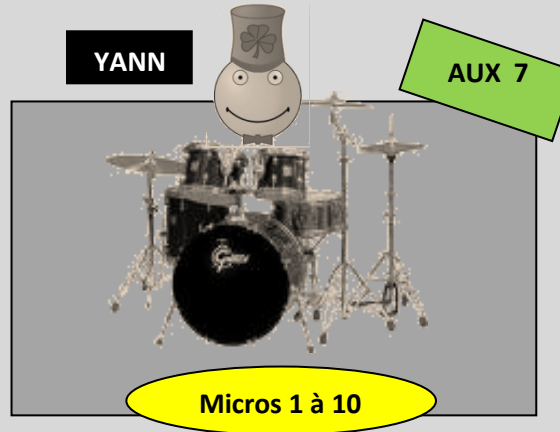

PLAN DE SCENE TIR NA NŌG- Concert

RIDEAU FOND DE SCENE NOIR

Plateau

BENJAMIN

RAPHAEL

ROBERT

STEPHANIE

27

FACE

28

PLAN DE SCENE TIR NA NŌG- Concert

Instrumentistes

Micros

AUX

Retours de scènes

Amp.
Guit

Amplis guitare et Basse surélevés de la scène

Boite de DI active mono

Boite de DI active stéréo

La taille de la scène sera d'une largeur de 10m minimum et de 8m de profondeur.