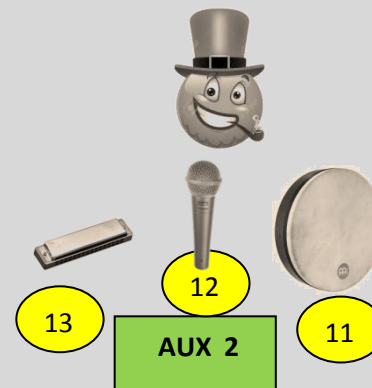

PLAN DE SCENE TIR NA NŌG- Concert

RIDEAU FOND DE SCENE NOIR

Plateau

BENJAMIN

RAPHAEL

ROBERT

STEPHANIE

27

FACE

28

PLAN DE SCENE TIR NA NŌG- Concert

Instrumentistes

Micros

AUX

Retours de scènes

Amp.
Guit

Amplis guitare et Basse surélevés de la scène

Boite de DI active mono

Boite de DI active stéréo

La taille de la scène sera d'une largeur de 10m minimum et de 8m de profondeur.