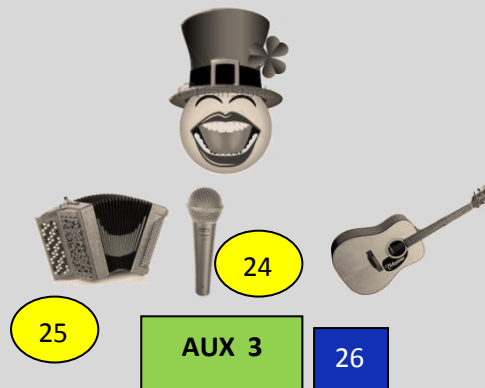

PLAN DE SCENE TIR NA NŌG- Concert

RIDEAU FOND DE SCENE NOIR

Plateau

BENJAMIN

RAPHAEL

ROBERT

STEPHANIE

27

FACE

28

PLAN DE SCENE TIR NA NŌG- Concert

Instrumentistes

Micros

AUX

Retours de scènes

Amp.
Guit

Amplis guitare et Basse surélevés de la scène

Boite de DI active mono

Boite de DI active stéréo

La taille de la scène sera d'une largeur de 10m minimum et de 8m de profondeur.