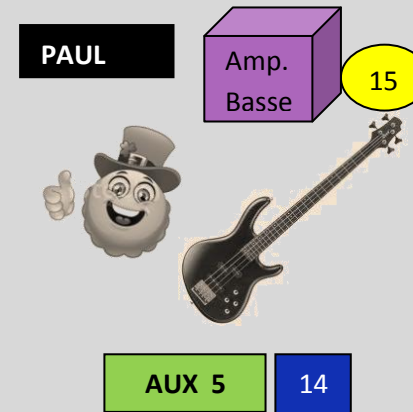

PLAN DE SCENE TIR NA NŌG- Concert

RIDEAU FOND DE SCENE NOIR

Plateau

BENJAMIN

RAPHAEL

ROBERT

STEPHANIE

27

FACE

28

PLAN DE SCENE TIR NA NŌG- Concert

Instrumentistes

Micros

AUX

Retours de scènes

Amp.
Guit

Amplis guitare et Basse surélevés de la scène

Boite de DI active mono

Boite de DI active stéréo

La taille de la scène sera d'une largeur de 10m minimum et de 8m de profondeur.